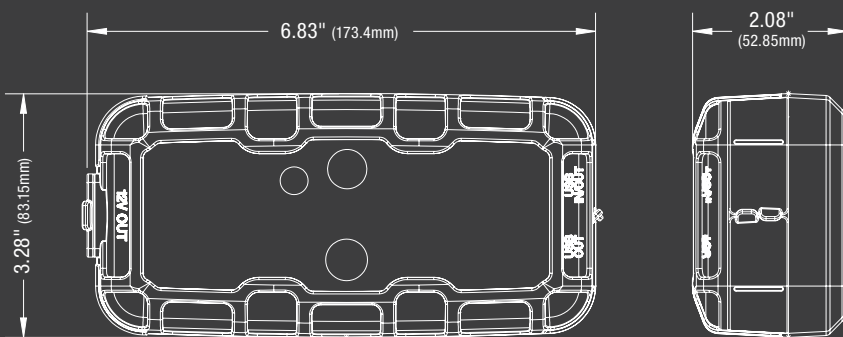

WAT ZIT ER IN DE DOOS?

*Accessoires niet schaalbaar met GBX45